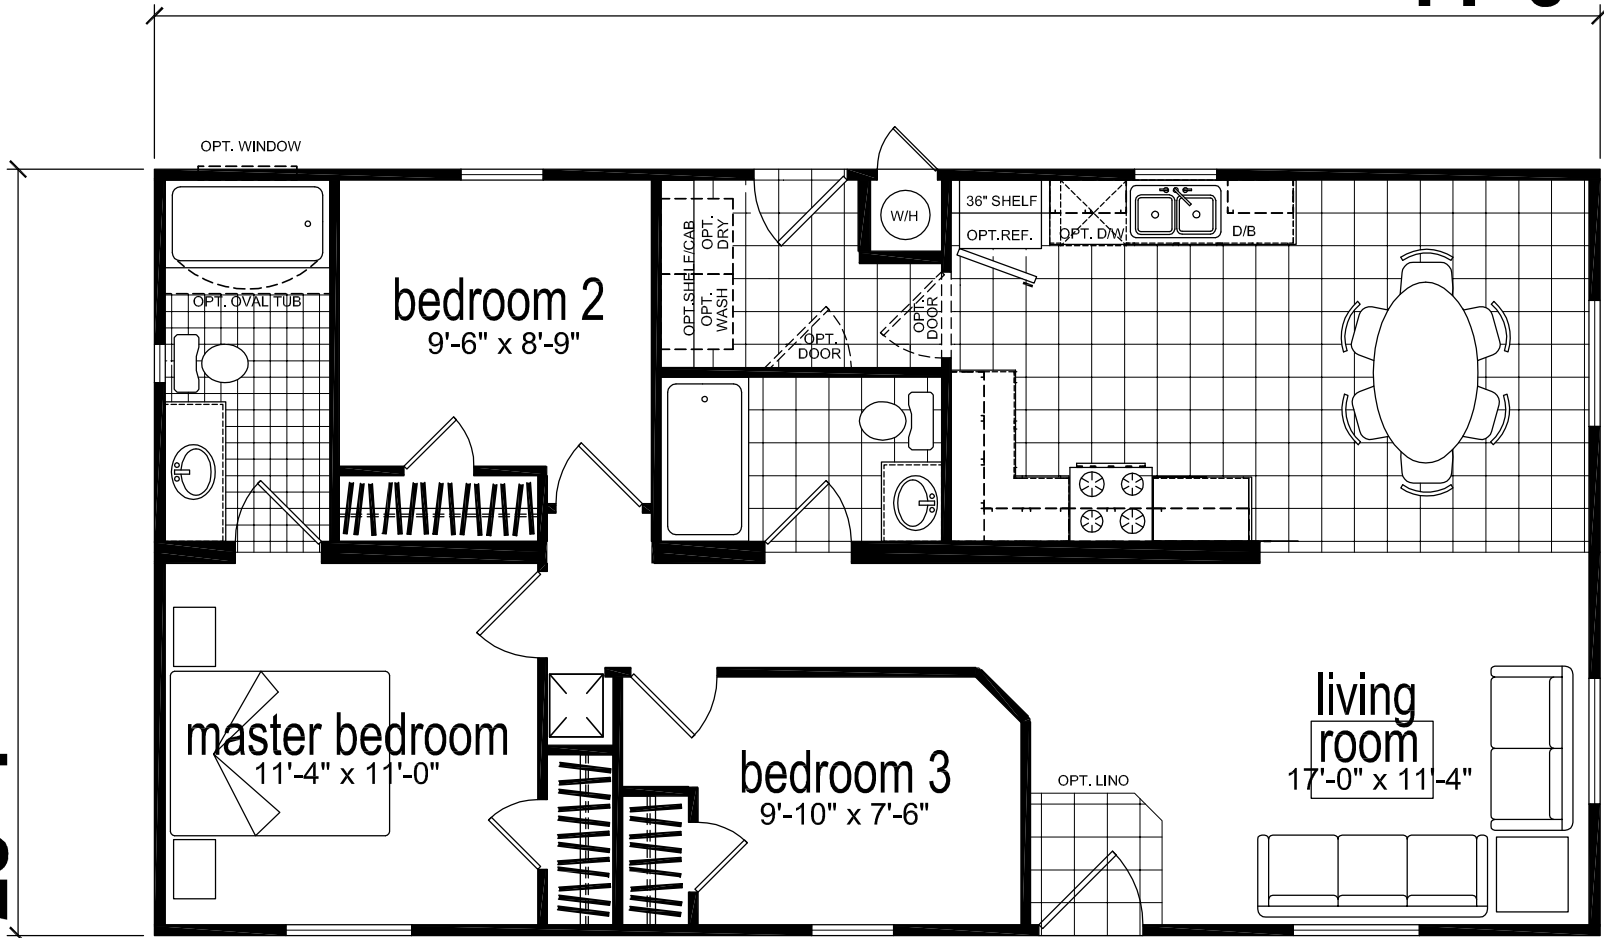

44'-0"

23'-4"

CM-3443L