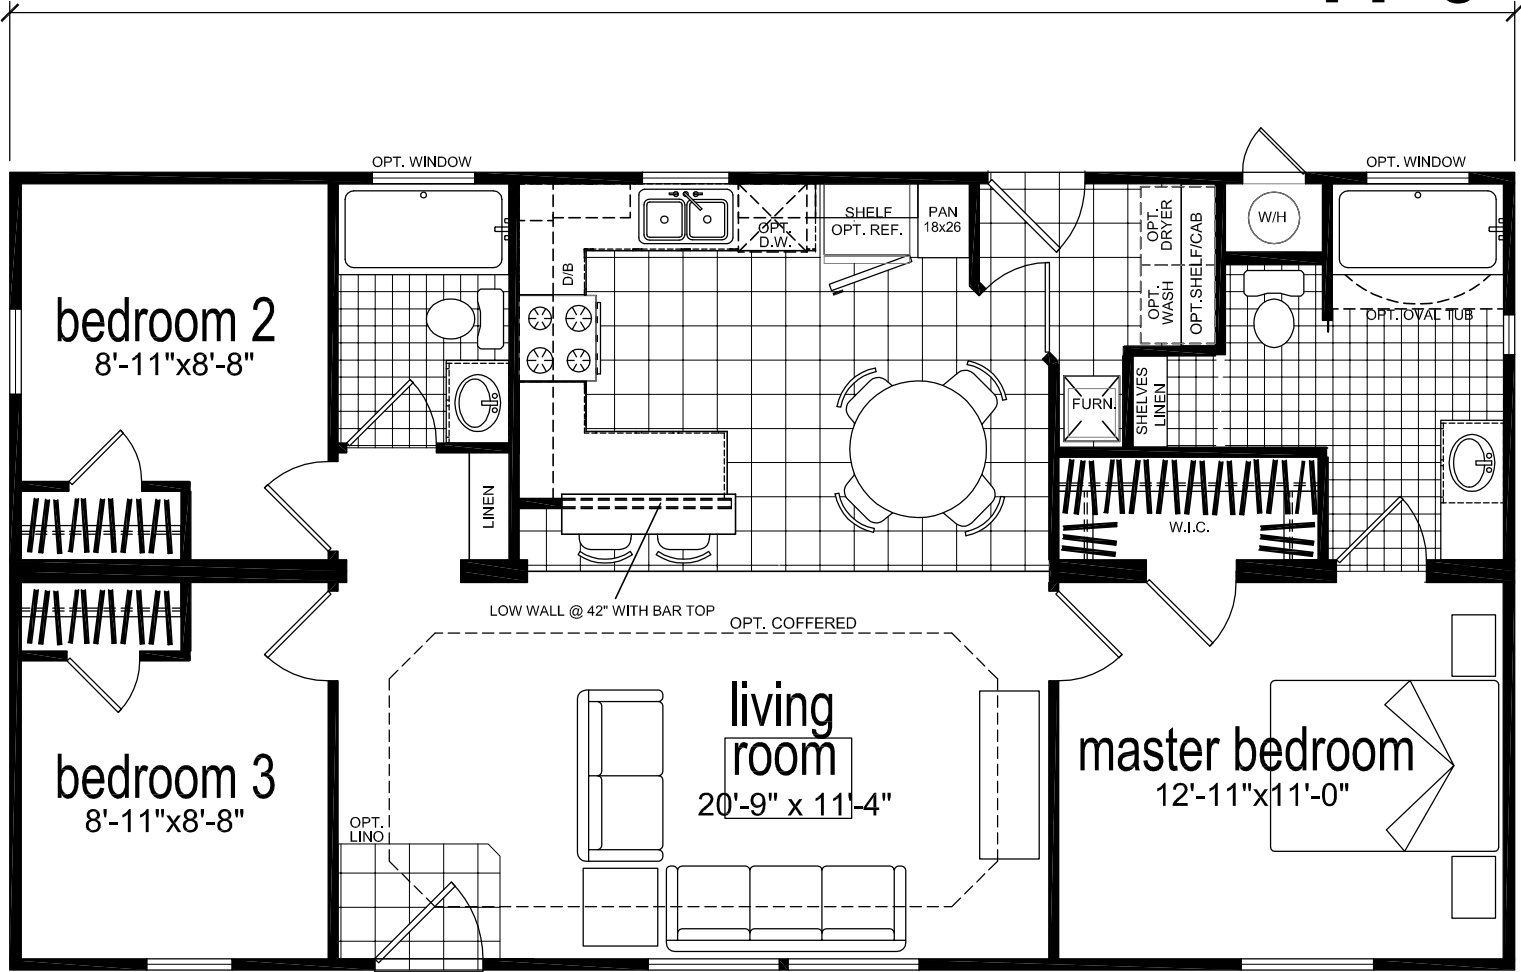

44'-0"

23'-4"

CM-3443R  
Creekside Manor