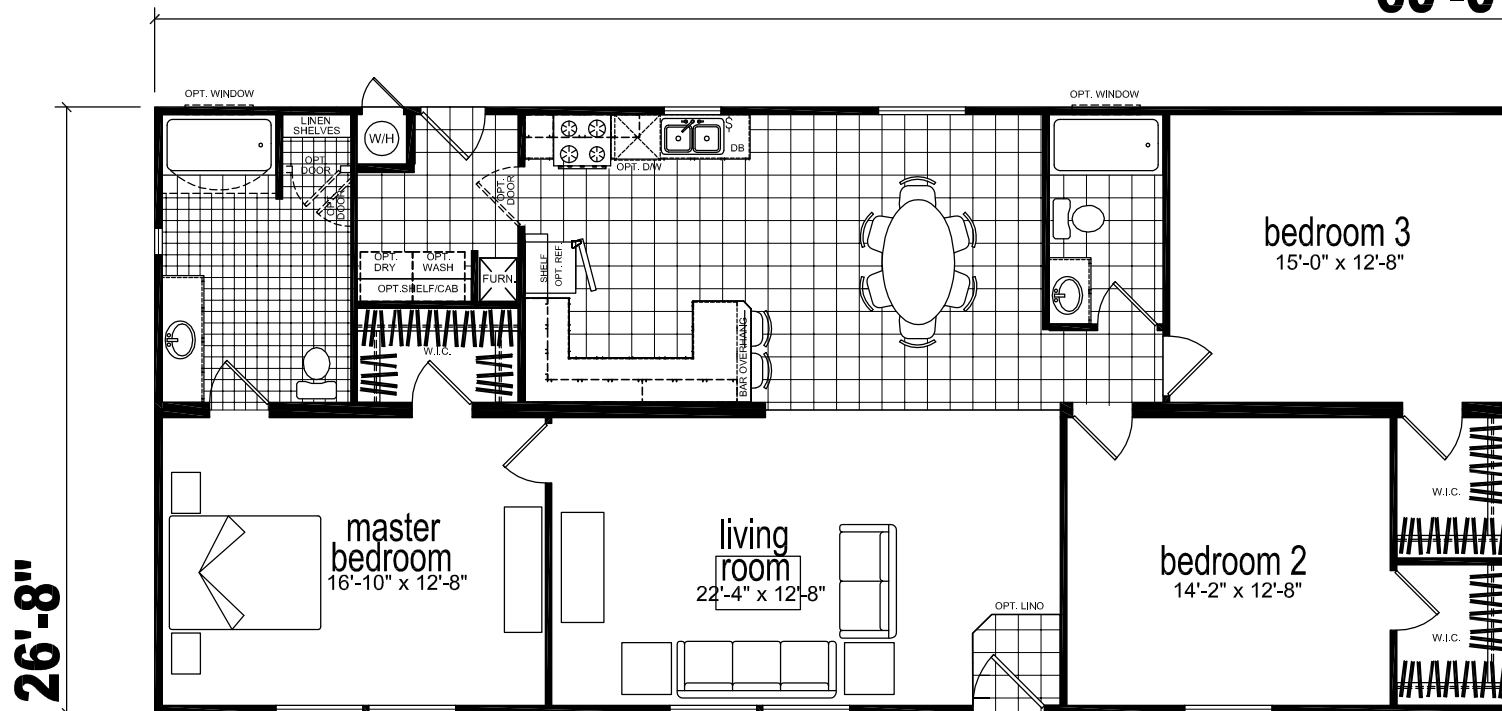

OPTIONAL GLAMOUR BATH

OPT. BEDROOMS

60'-0"

CM-4603B