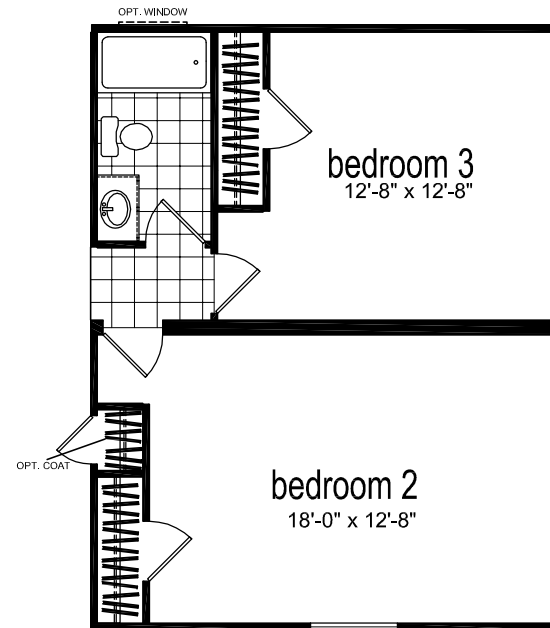

OPTIONAL GLAMOUR BATH

OPT. BEDROOMS

60'-0"

CM-4603B